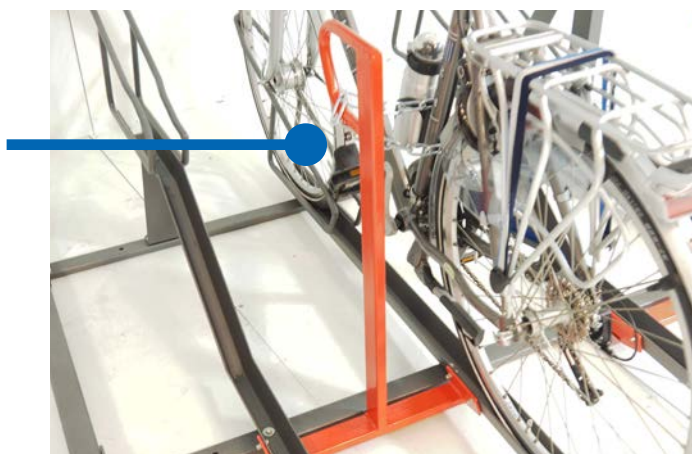

- een hogere aanbindbeugel die achteraf gemonteerd kan worden. Deze beugel kan alleen bij de lage plaatsen met een h.o.h. afstand van 40 cm toegepast worden. Geschikt om twee fietsen per beugel aan te binden. Deze hoge aanbindbeugel is niet mogelijk bij een uitvoering met oplaadpunt.