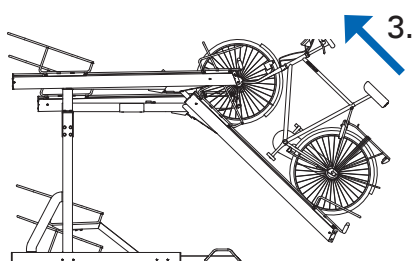

3. Til het voorwiel van de fiets op en plaats deze in de goot. Duw vervolgens de fiets vooruit en plaats het achterwiel in de beugel aan de voorkant van de goot.