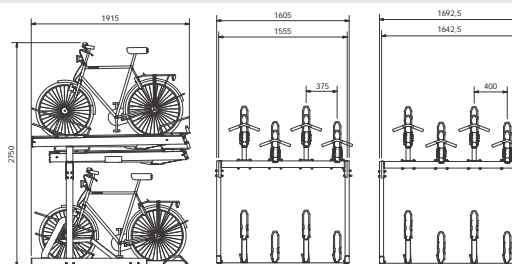

FALCOLEVEL PREMIUM+

omschrijving artikelnummer

Enkelzijdig etage fietsparkeersysteem model FalcoLevel Premium+,
4 plaatsen boven met gasdrukveer en 4 plaatsen onder, h.o.h 37,5 cm, lengte 150,5 cm 00.354.037

Enkelzijdig etage fietsparkeersysteem model FalcoLevel Premium+,
4 plaatsen boven met gasdrukveer en 4 plaatsen onder, h.o.h 40 cm, lengte 159,25 cm 00.354.040

Enkelzijdig fietsparkeersysteem model FalcoLevel Premium+,
4 plaatsen boven met gasdrukveer en 4 plaatsen onder, h.o.h 50 cm, lengte 194,25 cm 00.354.050

Enkelzijdig etage fietsparkeersysteem model FalcoLevel Premium+,
6 plaatsen boven met gasdrukveer en 6 plaatsen onder, h.o.h 37,5 cm, lengte 225,5 cm 00.356.037

Enkelzijdig etage fietsparkeersysteem model FalcoLevel Premium+,
6 plaatsen boven met gasdrukveer en 6 plaatsen onder, h.o.h 40 cm, lengte 239,25 cm 00.356.040

Enkelzijdig etage fietsparkeersysteem model FalcoLevel Premium+,
6 plaatsen boven met gasdrukveer en 6 plaatsen onder, h.o.h 50 cm, lengte 294,25 cm 00.356.050