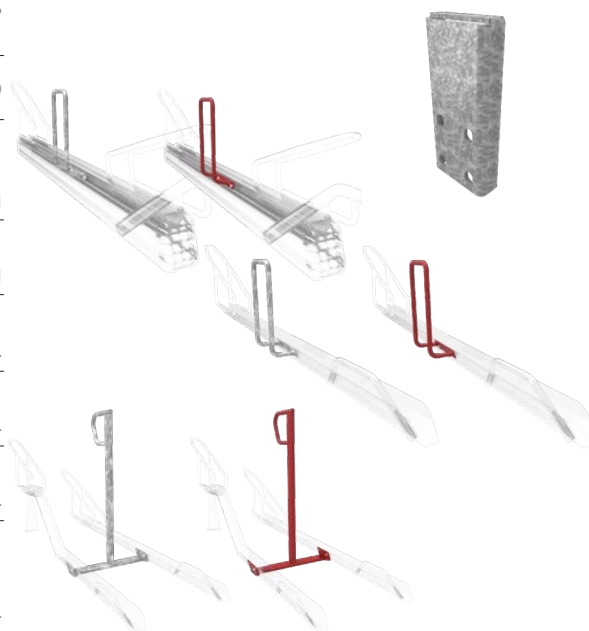

FALCOLEVEL PREMIUM+, OPTIES

omschrijving artikelnummer

Oplaadstation met 4 laadpunten voor onderste rij,
geschikt voor FalcoLevel Premium+/Eco met 4 plaatsen boven met gasdrukveer
en 4 plaatsen onder, h.o.h 37,5 cm, gecoat in RAL 6018 PC00.354.037OP

Oplaadstation met 4 laadpunten voor onderste rij,
geschikt voor FalcoLevel Premium+/Eco met 4 plaatsen boven met gasdrukveer
en 4 plaatsen onder, h.o.h 40 cm, gecoat in RAL 6018 PC00.354.040OP

Premium+ afdekplaat voor bovenzijde van de staander 00.350.310

Extra aanbindvoorziening voor FalcoLevel Premium+,
geschikt voor montage aan de hoge plaats (aluminium goot). 00.352.000H

Extra aanbindvoorziening voor FalcoLevel Premium+, geschikt voor montage
aan de hoge plaats (aluminium goot), gepoedercoat in RAL ____, kleur _____ PC00.352.000H

Extra aanbindvoorziening voor FalcoLevel Premium+,
geschikt voor montage aan de lage plaats (stalen goot). 00.352.000L

Extra aanbindvoorziening voor FalcoLevel Premium+, geschikt voor montage
aan de lage plaats (stalen goot), gepoedercoat in RAL ____, kleur _____ PC00.352.000L

Extra hoge aanbindvoorziening voor FalcoLevel Premium+,
geschikt voor montage aan de lage plaats (stalen goot) bij h.o.h. 40cm. 00.352.040L

Extra aanbindvoorziening voor FalcoLevel Premium+,
geschikt voor montage aan de lage plaats (stalen goot),
gepoedercoat in RAL ____, kleur _____ PC00.352.040L