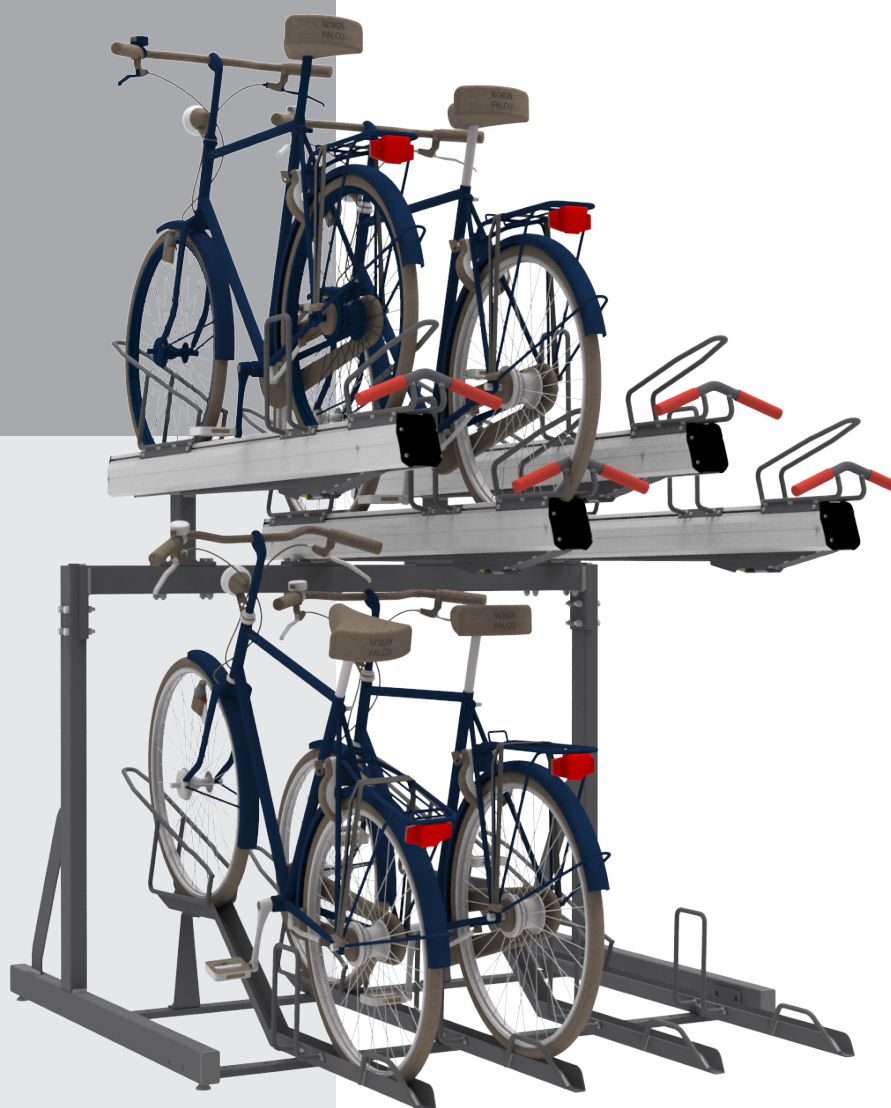

FALCO LEVEL PREMIUM+

FALCOLEVEL PREMIUM+

Het etage-fietsenrek FalcoLevel Premium+ is een gebruiksvriendelijk fietsparkeersysteem waarin twee keer zoveel fietsen geparkeerd kunnen worden op hetzelfde aantal vierkante meter als een enkellaags fietsenrek.

GEBRUIKSVRIENDELIJK | laag tilgewicht

HANDVAT | ergonomisch en uniek

MAXIMALE RUIMTEGEBRUIK

Hoog/laag opstelling.

- 375mm h.o.h.
- 400mm h.o.h.
- 500mm h.o.h.

GOOT

- geschikt voor banddiktes van 27-50 mm
- gemaakt van aluminium en v-vormig uitgevoerd

CONSTRUCTIE

- alle thermisch vezinkt stalen delen kunnen gepoedercoat in een RAL kleur worden
- in enkele- of dubbelzijdige uitvoering

BOVENSTE NIVEAU

- laag tilgewicht van de fiets dankzij geïmplementeerde gasdrukveer
- zelfs zonder fiets rolt de bovenste goot met gecontroleerde demping terug naar zijn plaats
- alle plaatsen op het bovenste niveau (zowel de hoge en lage plaatsen) hebben wanneer de goten uitgetrokken zijn dezelfde intilhoogte. Dit maakt het parkeren, ook op het bovenste niveau, eenvoudig en gebruiksvriendelijk.