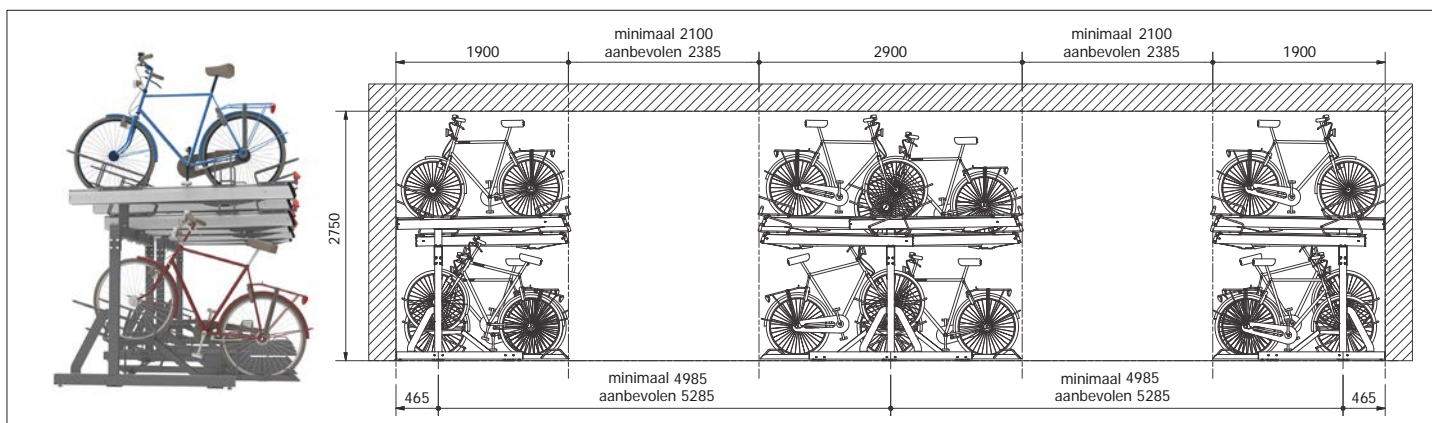

FALCOLEVEL PREMIUM + 500 mm hart-op-hart

Afmetingen in mm	Plaatsen		Steunen stuks	Benodigde breedte	
	Enkel	Dubbel		Enkel	Dubbel
4	8	2	1235	1405	
6	12	2	1735	1905	
8	16	2	2235	2405	
10	20	2	2735	2905	
12	24	2	3235	3405	
14	28	3	3735	3905	
16	32	3	4235	4405	
18	36	3	4735	4905	
20	40	3	5235	5405	
22	44	3	5735	5905	
24	48	3	6235	6405	
26	52	4	6735	6905	
28	56	4	7235	7405	
30	60	4	7735	7905	
32	64	4	8235	8405	

Plaatsen	Steunen		Benodigde breedte	
	Enkel	Dubbel	Enkel	Dubbel
34	68	4	8735	8905
36	72	4	9235	9405
38	76	5	9735	9905
40	80	5	10235	10405
42	84	5	10735	10905
44	88	5	11235	11405
46	92	5	11735	11905
48	96	5	12235	12405
50	100	6	12735	12905
52	104	6	13235	13405
54	108	6	13735	13905
56	112	6	14235	14405
58	116	6	14735	14905
60	120	6	15235	15405
62	124	7	15735	15905
64	128	7	16235	16405

Plaatsen	Steunen		Benodigde breedte	
	Enkel	Dubbel	Enkel	Dubbel
66	132	7	16735	16905
68	136	7	17235	17405
70	140	7	17735	17905
72	144	7	18235	18405
74	148	8	18735	18905
76	152	8	19235	19405
78	156	8	19735	19905
80	160	8	20235	20405
82	164	8	20735	20905
84	168	8	21235	21405
86	172	9	21735	21905
88	176	9	22235	22405
90	180	9	22735	22905
92	184	9	23235	23405
94	188	9	23735	23905
96	192	9	24235	24405