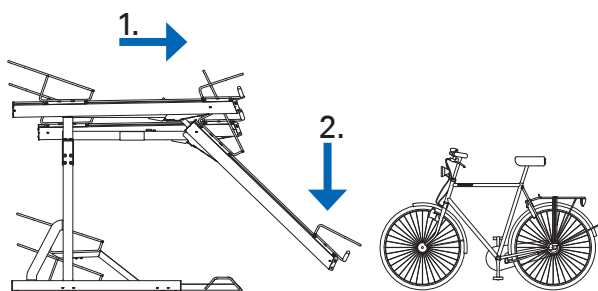

GEbruIKSINSTRUCTIE

Stallen van de fiets

1. Pak het handvat vast en trek de goot rechtstandig uit.
2. Laat de goot zakken tot deze op het steunpunt rust.