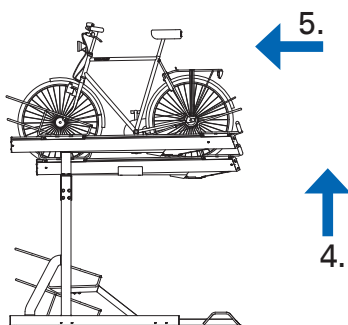

GEbruIKSINSTRUCTIE

Stallen van de fiets

1. Pak het handvat vast en trek de goot rechtstandig uit.
2. Laat de goot zakken tot deze op het steunpunt rust.

3. Til het voorwiel van de fiets op en plaats deze in de goot. Duw vervolgens de fiets vooruit en plaats het achterwiel in de beugel aan de voorkant van de goot.