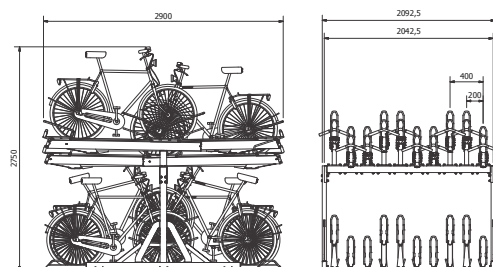

Dubbelzijdig etage fietsparkeersysteem model FalcoLevel Premium+,
8 plaatsen boven met gasdrukveer en 8 plaatsen onder, h.o.h. 18,75 cm, lengte 150,5 cm 00.368.018

Dubbelzijdig etage fietsparkeersysteem model FalcoLevel Premium+,
8 plaatsen boven met gasdrukveer en 8 plaatsen onder, h.o.h. 20 cm, lengte 159,25 cm 00.368.020

Dubbelzijdig etage fietsparkeersysteem model FalcoLevel Premium+,
8 plaatsen boven met gasdrukveer en 8 plaatsen onder, h.o.h. 25 cm, lengte 194,25 cm 00.368.025

Dubbelzijdig etage fietsparkeersysteem model FalcoLevel Premium+,
10 plaatsen boven met gasdrukveer en 10 plaatsen onder, h.o.h 18,75 cm, lengte 188 cm 00.370.018

Dubbelzijdig etage fietsparkeersysteem model FalcoLevel Premium+,
10 plaatsen boven met gasdrukveer en 10 plaatsen onder, h.o.h 20 cm, lengte 199,25 cm 00.370.020

Dubbelzijdig etage fietsparkeersysteem model FalcoLevel Premium+,
10 plaatsen boven met gasdrukveer en 10 plaatsen onder, h.o.h. 25 cm, lengte 244,25 cm 00.370.025