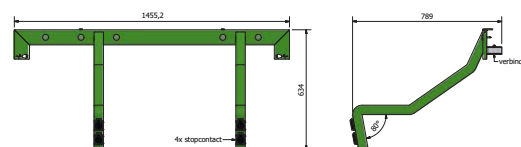

FALCOLEVEL PREMIUM+, OPTIES

omschrijving artikelnummer

Oplaadstation met 4 laadpunten voor onderste rij,
geschikt voor FalcoLevel Premium+/Eco met 4 plaatsen boven met gasdrukveer
en 4 plaatsen onder, h.o.h 37,5 cm, gecoat in RAL 6018 PC00.354.037OP

Oplaadstation met 4 laadpunten voor onderste rij,
geschikt voor FalcoLevel Premium+/Eco met 4 plaatsen boven met gasdrukveer
en 4 plaatsen onder, h.o.h 40 cm, gecoat in RAL 6018 PC00.354.040OP

Premium+ afdekplaat voor bovenzijde van de staander 00.350.310

Extra aanbindvoorziening voor FalcoLevel Premium+,
geschikt voor montage aan de hoge plaats (aluminium goot). 00.352.000H

Extra aanbindvoorziening voor FalcoLevel Premium+, geschikt voor montage
aan de hoge plaats (aluminium goot), gepoedercoat in RAL ____, kleur _____ PC00.352.000H

Extra aanbindvoorziening voor FalcoLevel Premium+,
geschikt voor montage aan de lage plaats (stalen goot). 00.352.000L

Extra aanbindvoorziening voor FalcoLevel Premium+, geschikt voor montage
aan de lage plaats (stalen goot), gepoedercoat in RAL ____, kleur _____ PC00.352.000L

Extra hoge aanbindvoorziening voor FalcoLevel Premium+,
geschikt voor montage aan de lage plaats (stalen goot) bij h.o.h. 40cm. 00.352.040L

Extra aanbindvoorziening voor FalcoLevel Premium+,
geschikt voor montage aan de lage plaats (stalen goot),
gepoedercoat in RAL ____, kleur _____ PC00.352.040L