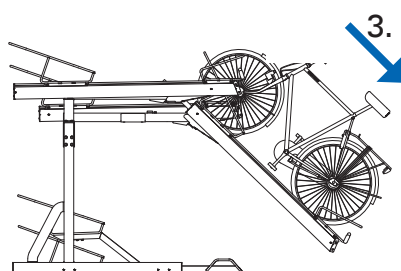

3. Til het achterwiel uit de goot en rol de fiets naar beneden. Stel de fiets op naast het rek.