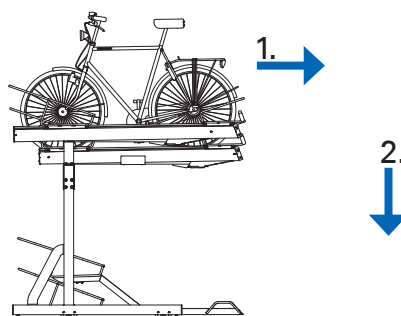

Verwijderen van de fiets

1. Trek de goot met fiets aan het handvat naar achteren tot deze een rechtstandige positie bereikt.
2. Duw de goot naar beneden, tot deze op het steunpunt rust.