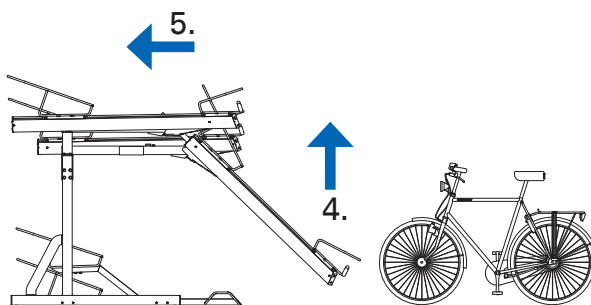

4. Pak het handvat vast en trek de goot omhoog.
5. Duw de goot volledig in tot de eindpositie is bereikt.